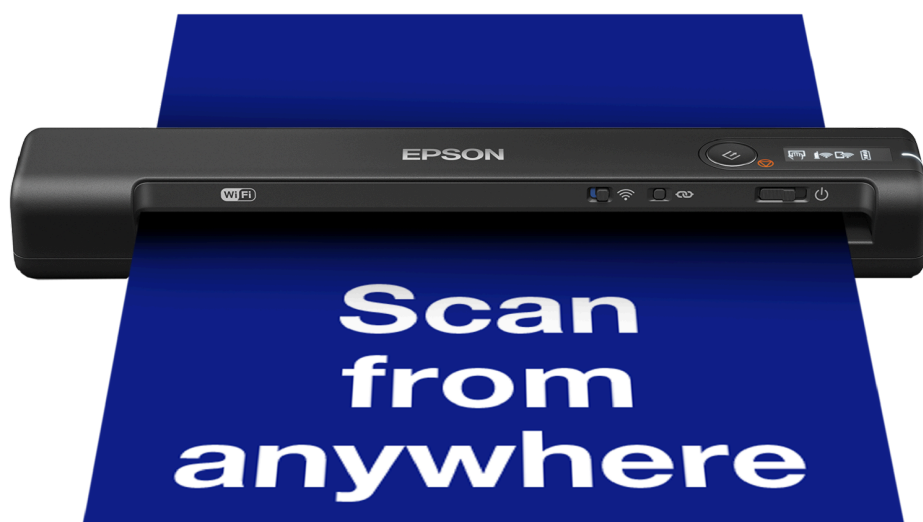

WorkForce ES-60W

PODATKOVNI LIST

Z Epsonovim najmanjšim prenosnim optičnim bralnikom s povezljivostjo Wi-Fi in napajanjem prek baterije lahko dokumente preprosto optično preberete kot datoteko PDF, po kateri je mogoče iskati.

Optični bralnik ES-60W je preprost za uporabo, prav tako ga lahko zaradi oblike, ki prihrani prostor, preprosto namestite in prenašate, uporablja pa se lahko brez vira napajanja. Sam zaznava, ali je v brezžičnem načinu ali v načinu USB – brez zahtevanega posredovanja. Idealen je za okolja z omejenim prostorom, kjer je potrebna preprosta rešitev za optično branje. Omogoča preprosto povezavo s telefonom, tabličnim ali prenosnim računalnikom.

Optično branje kjer koli

ES-60W ima vgrajeno funkcijo Wi-Fi in baterijo z zaslonom LCD, s čimer zagotavlja resnično mobilnost, saj lahko optično berete kjer koli s hitrostjo le 4 sekunde na stran. Ko je popolnoma napolnjen, lahko brez vira napajanja optično preberete do 300 strani.

Prilagodljiv

Zaradi zmožnosti optičnega branja številnih vrst dokumentov in medijev je ta model zanesljiva pridobitev. Sprejme papir od 35 g/m² do 270 g/m² in papir dolžine do 1,8 metra.

GLAVNE LASTNOSTI